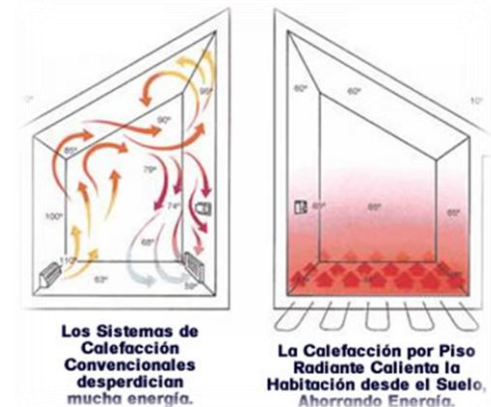

Edificios >> Centros Comerciales >> Escuelas >> Hoteles >> Hospitales
Plantas Industriales >> Casas Residenciales / Interés Social >> Departamentos

Responde a las tendencias de la Arquitectura Moderna

Tecnología Alemana

Podemos apoyarle en sus proyectos

1. Nos envía planos por email

Lloyd International Construction
T: (55)5568.5976, (449)901.0021
M: (55)5968.7174

Tecnologías avanzadas integradas: Domótica

- Permite el control remoto de toda la casa.
- Escenarios de iluminación.
- Seguridad - Cámaras de seguridad.
- Control de cortinas.
- Control de temperatura.
- Pisos radiantes: calentamiento o enfriamiento de piso.
- Control remoto.
- Ahorro de energía.
- Audio/video.
- Comunicación.
- Entre mucho mas.

Piso y muro radiante

Permitirán controlar la temperatura de la casa de forma uniforme.

- Las temperaturas de las habitaciones se pueden controlar de forma individual.
- Sin ventiladores ruidosos ni aire seco soplado.
- No reseca el sistema respiratorio del humano o de animales.
- Crea un entorno cómodo.
- Económico, reduciendo los costos de operación y mas eficiente hasta en un 30%.
- No distribuye polvo o alérgenos.

Ventanas con perfiles de REHAU

- Permite sellado al 100%.
- Doble vitraje o triple vitraje
- Térmico.
- Acústico.
- Mayor durabilidad.

Azotea y muro verde modular

- Nuestro sistema de muros y azoteas verdes facilita su instalación y mantenimiento.
- Los muros y azoteas verdes captan agua de lluvia y reducen la necesidad de aire acondicionado en el interior del inmueble.